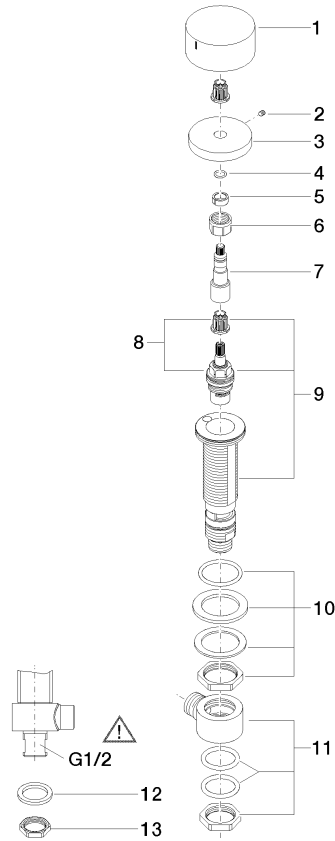

**Deck valve anti-clockwise closing hot - Brushed Durabronz (23kt Gold)**

CL.1

20 000 741

- hole diameter 32 mm
- handle Ø 60mm
- without rosette
- with hot marking

Fits: CL.1, CYO

	Brushed Durabronz (23kt Gold)	20 000 741-28
	Chrome	20 000 741-00
	Brushed Platinum	20 000 741-06
	Dark Chrome	20 000 741-19
	Matte Black	20 000 741-33
	Brushed Champagne (22kt Gold)	20 000 741-46
	Champagne (22kt Gold)	20 000 741-47
	Brushed Dark Platinum	20 000 741-99

20 000 741

mm [inches]

Flow rate chart

Certificates

WRAS\_2103001. LGA\_28688.

20 000 741

Parts for other finishes can be found here: [Chrome](#)

**Spare parts list**

No.	Item Number	Name	Quantity used	Delivery time
1	09 20 74 006-28	handle ( hot )	1	60
2	90 31 11 007 00 90	pin	1	2
3	09 27 74 003-28	rosette	1	20
4	90 14 10 060 00 90	seal	1	2
5	90 14 15 020 03 90	ring	1	2
6	90 23 30 023 00 90	nut	1	2
7	09 29 06 107-00	spindle	1	10
8	90 90 03 132 00 90	top	1	2
9	04 17 11 058 32 90	side panel	1	2
10	04 23 10 032 78 90	fixing set	1	2
11	04 17 11 023 10 90	distributor	1	2
12	09 30 11 059 90	disc	1	2
13	09 23 10 012 90	nut	1	2