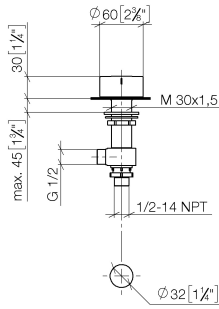

**Deck valve anti-clockwise closing hot - Brushed Durabronz (23kt Gold)**

CL.1

20 000 741

- hole diameter 32 mm
- handle Ø 60mm
- without rosette
- with hot marking

Fits: CL.1, CYO

	Brushed Durabronz (23kt Gold)	20 000 741-28
	Chrome	20 000 741-00
	Brushed Platinum	20 000 741-06
	Dark Chrome	20 000 741-19
	Matte Black	20 000 741-33
	Brushed Champagne (22kt Gold)	20 000 741-46
	Champagne (22kt Gold)	20 000 741-47
	Brushed Dark Platinum	20 000 741-99

20 000 741

mm [inches]

Flow rate chart

Certificates

WRAS\_2103001. LGA\_28688.

20 000 741

Parts for other finishes can be found here: [Chrome](#)

**Spare parts list**

No.	Item Number	Name	Quantity used	Delivery time
1	09 20 74 006-28	handle ( hot )	1	60
2	90 31 11 007 00 90	pin	1	2
3	09 27 74 003-28	rosette	1	20
4	90 14 10 060 00 90	seal	1	2
5	90 14 15 020 03 90	ring	1	2
6	90 23 30 023 00 90	nut	1	2
7	09 29 06 107-00	spindle	1	10
8	90 90 03 132 00 90	top	1	2
9	04 17 11 058 32 90	side panel	1	2
10	04 23 10 032 78 90	fixing set	1	2
11	04 17 11 023 10 90	distributor	1	2
12	09 30 11 059 90	disc	1	2
13	09 23 10 012 90	nut	1	2